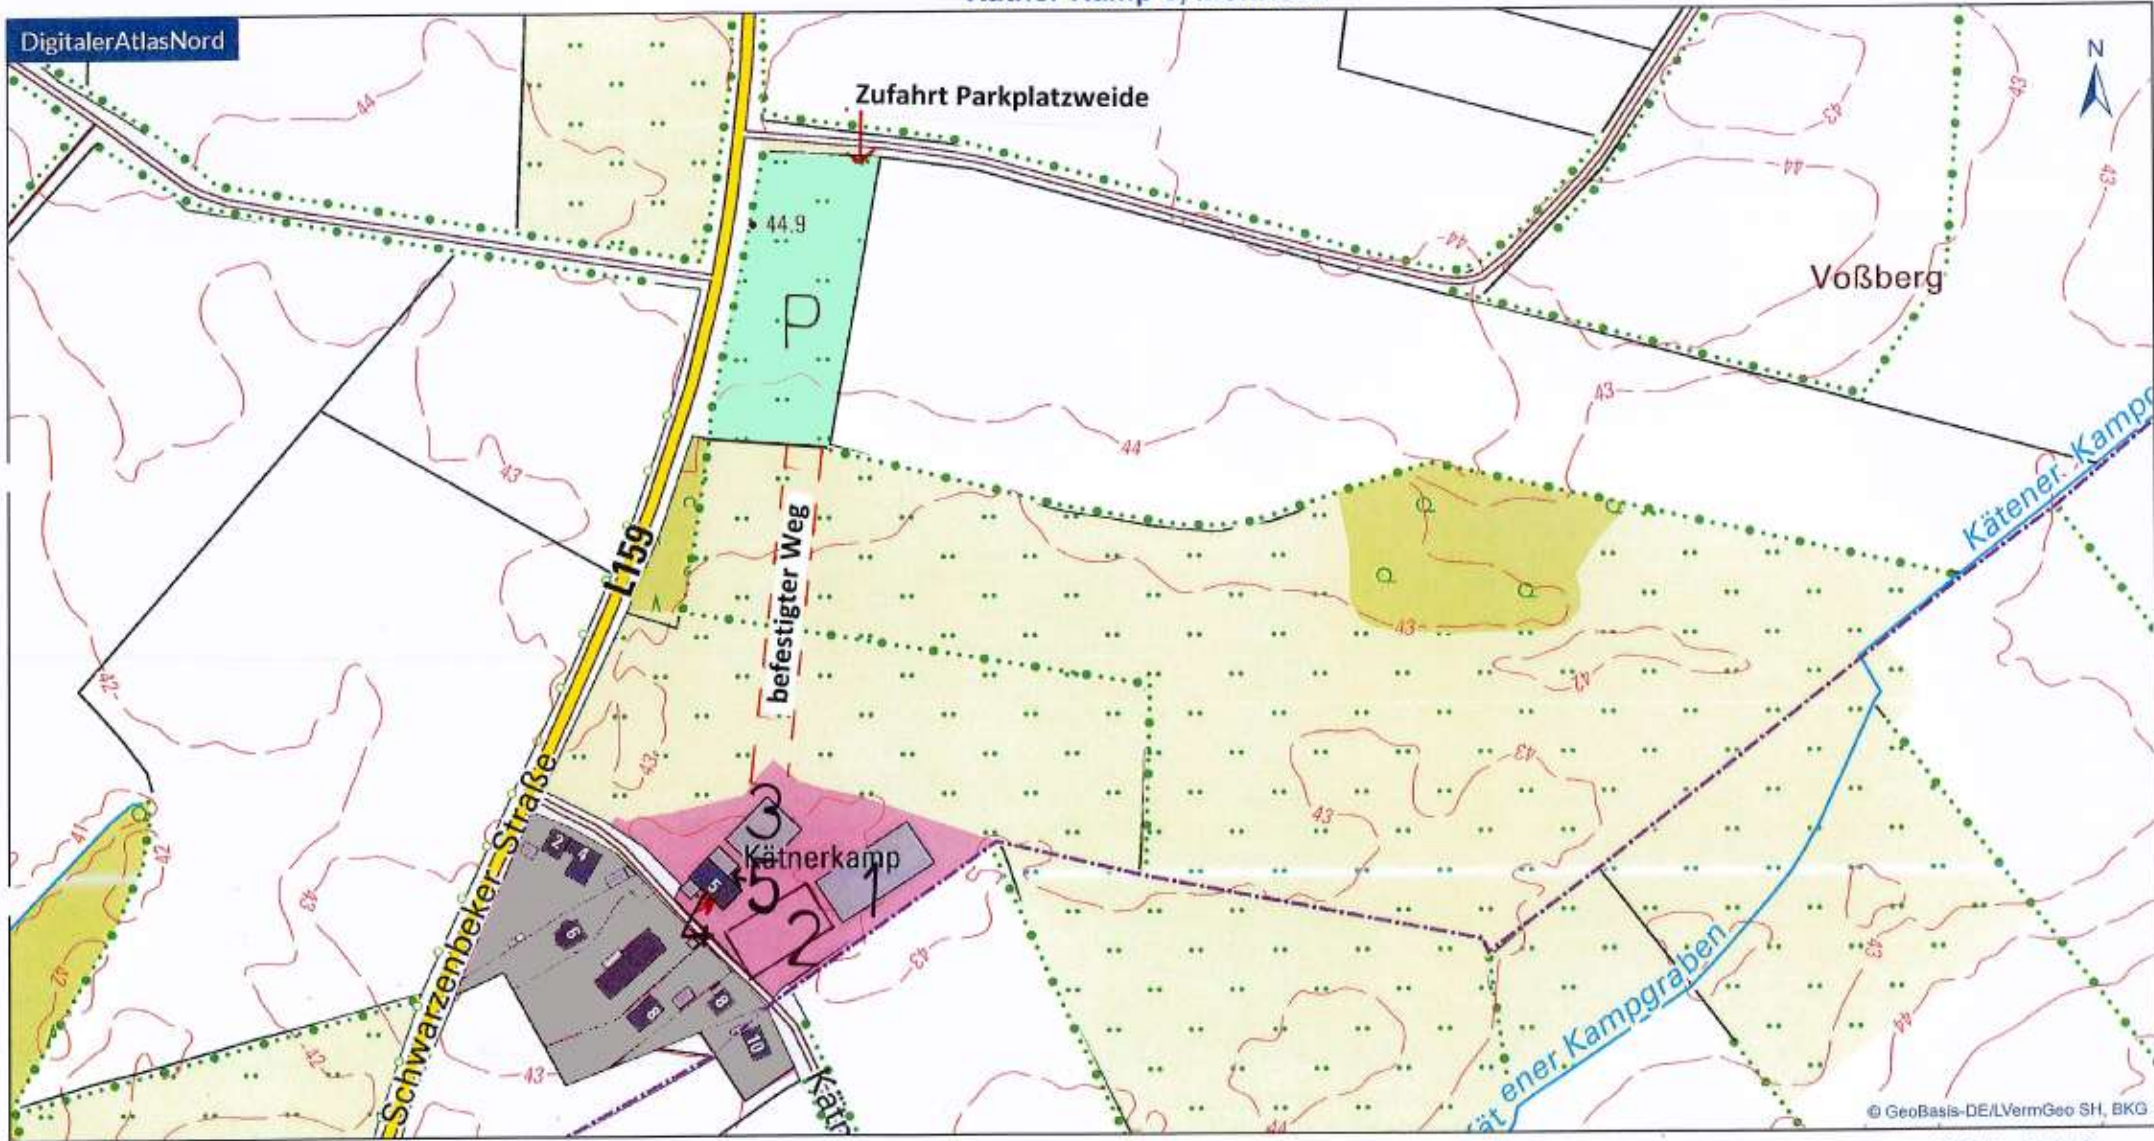

Kätner Kamp 5, Möhnsen

DigitalerAtlasNord

© GeoBasis-DE/LVermGeo SH, BKG

Maßstab: 1:2.282
Datum: 25.09.2018

- 1 Wettkampfhalle (Prüfungszirkel und + Ablongierzirkel)
- 2 Außenplatz (2 Zirkel)
- 3 Stall
- 4 Meldestelle
- 5 Außenwasserhahn + Zugang zu Toiletten und Umkleide